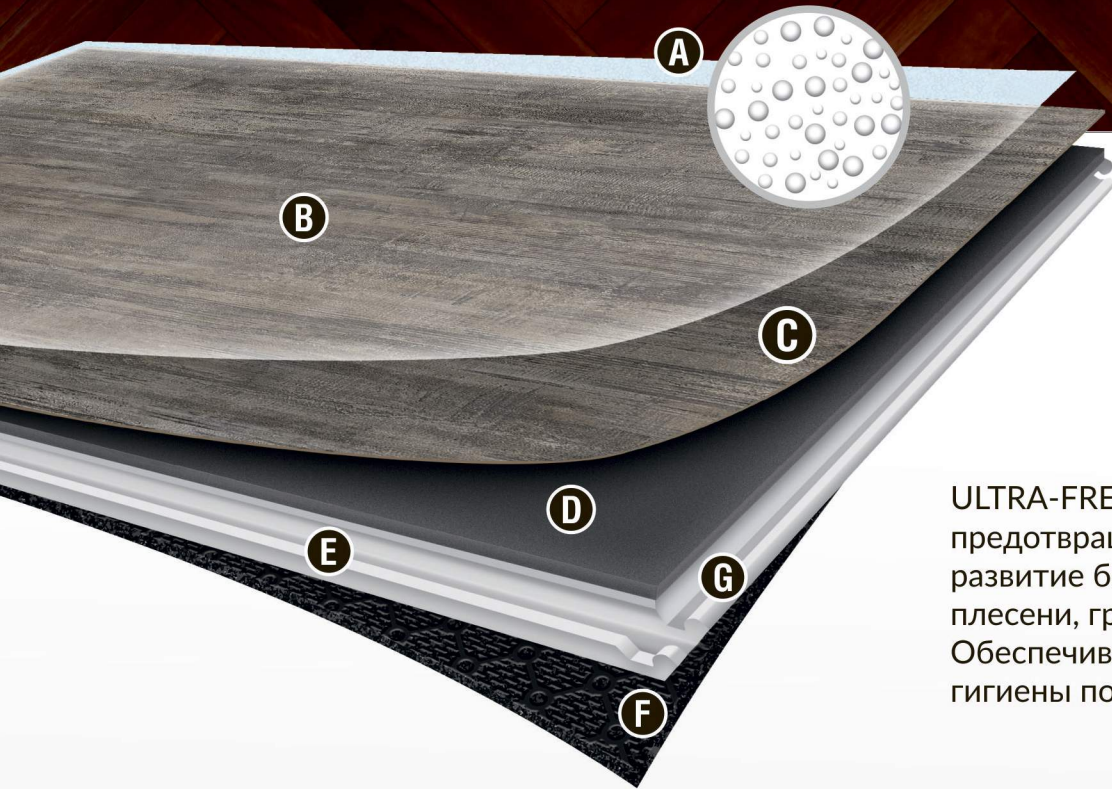

Схема слоев винилового замкового напольного покрытия VINILAM PARQUET® CLICK 6,5 мм

ULTRA-FRESH® technology обработка предотвращает возникновение и развитие болезнетворной флоры, плесени, грибков и неприятного запаха. Обеспечивает высочайший уровень гигиены поверхности.

- **A** Верхний полиуретановый защитный слой. Усилен микросферами керамики (Ceramic Bead Technology). Стабилизирован UV лучами. Обработан **ULTRA-FRESH technology**.
- **B** Виниловый прозрачный защитный слой – основная защита напольного покрытия от абразивного износа и истирания. Стабилизирован UV лучами. Создает на поверхности 3D декоративный эффект текстуры натурального дерева «Браш». Толщина защитного слоя 0,55 мм.
- **C** Декоративный слой HD качества точно повторяет реалистичную красоту натурального дерева и камня, создавая живые яркие декоры. Стабилизирован UV лучами.
- **D** Плотный виниловый верхний слой – многослойная основа из первичного PVC. Повышает прочность, стойкость к возникновению вмятин и сколов от ударов. Содействует реалистичности текстуры на поверхности.
- **E** ISOCORE Technology® (Extruded Vinyl Core) – высокотехнологичная, 100% влагостойкая, жесткая, прочная, легкая и размерно-стабильная сердцевина из прессованного ПВХ с закрытыми микроскопическими воздушными ячейками. Обладает теплоизолирующими и поглощающими шум свойствами.
- **F** Встроенная подложка из IXPE пены минимизирует шум, обеспечивает теплоту и комфорт класса «премиум». Смягчает ударную нагрузку на позвоночник. Компенсирует незначительные неровности пола. Обработка подложки **ULTRA-FRESH technology** предотвращает появление грибка и запаха.
- **G** Замковая система **DROPLOCK400** нового поколения с четырех сторон планки. Обеспечивает быстрое, надежное и точное соединение планок в одной плоскости «совместил-защелкнул». Дает возможность собирать напольное покрытие различными орнаментами.

DROPLOCK
400™